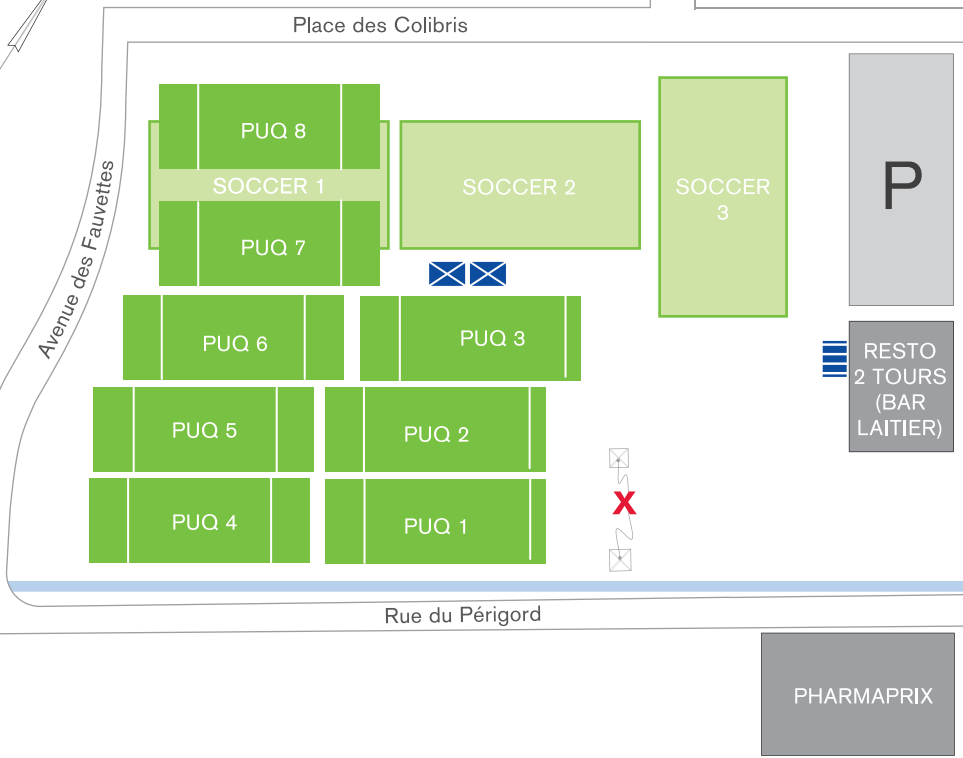

LÉGENDE:

-  Piste Cyclable
-  Stationnement
-  Toilette chimique
-  Bac d'équipement AJJUQ
-  Pilône Hydro-Québec
-  Point de rencontre

# Parc d'Ultimate de Québec (PUQ)